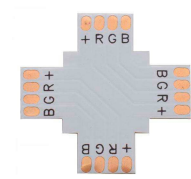

DESCRIÇÃO DO PRODUTO:

Int
eri
or

RA
EE

CARACTERÍSTICAS TÉCNICAS:

	Interior-Exterior	Interior
	Certificados	CE, RoHS, ECORAAEE

DETALHES:

Conector X para tiras RGB 4 Pin - 10mm

GALERIA DE IMAGENS: