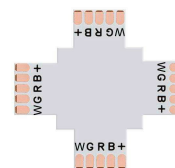

DESCRIÇÃO DO PRODUTO:

Int
eri
or

RA
EE

CARACTERÍSTICAS TÉCNICAS:

| | Interior-Exterior | Interior |
|--|-------------------|--------------------|
| | Certificados | CE, RoHS, ECORAAEE |

DETALHES:

Conector X para tiras RGBW 5 Pin - 12mm