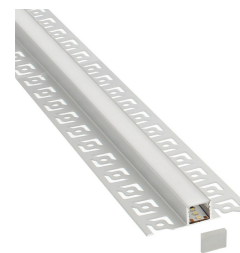

DESCRIÇÃO DO PRODUTO:

Int
eri
or

RA
EE
CARACTERÍSTICAS TÉCNICAS:

Interior-Exterior	Interior
Certificados	CE, RoHS, ECORAEE
Tira Led - Tipo Perfil	Encastrado
Largura Caixa (mm)	9

DETALHES:

Perfil fabricado alumínio de alta qualidade ideal para Iluminação de qualquer ambiente (Banho, cocinas, passeios, salones, etc) Se instala em obra entre o pladur, gesso, azulejos, etc. dispõe de fendas troqueladas que facilita a inserção de cimento ou outro material para assegurar assim um agarre perfeito à parede.