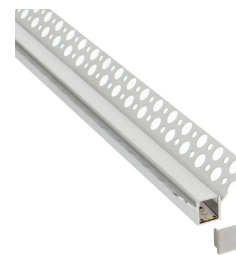

## DESCRIÇÃO DO PRODUTO:

Int  
eri  
or

CE  
,  
Ro  
H  
S,  
EC  
O  
RA  
EE

## CARACTERÍSTICAS TÉCNICAS:

Interior-Exterior	Interior
Certificados	CE, RoHS, ECORAE
Tira Led - Tipo Perfil	Encastrado
Largura Caixa (mm)	44535

## DETALHES:

Perfil fabricado alumínio de alta qualidade ideal para Iluminação de qualquer ambiente (Banho, cocinas, passeios, salones, etc) Se instala em obra entre o pladur, gesso, azulejos, etc. dispõe de abas troqueladas que facilita a inserção de cimento ou outro material para assegurar assim um agarre perfeito à parede.