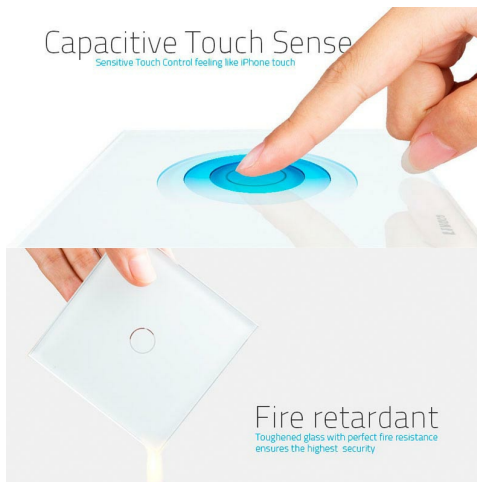

Capacitive Touch Sense

Dampproof

Available for humid operation

Fire retardant