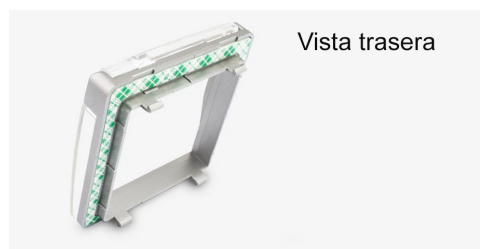

DESCRIÇÃO DO PRODUTO:

Autêntica Latitude
Interior-Exterior
Certificados

CARACTERÍSTICAS TÉCNICAS:

Interior-Exterior	Interior
Certificados	CE, RoHS

DETALHES:

Cobertura impermeável para ficha. Junta proteção e permite adaptar os fichas para Sua uso no exterior.

GALERIA DE IMAGENS:

Vista frontal

Vista lateral

Vista trasera