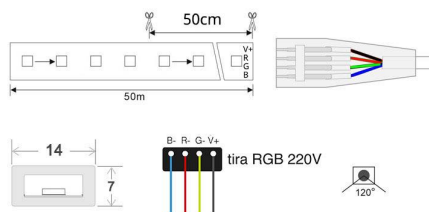

DESCRIÇÃO DO PRODUTO:

Int CE
eri ,
er Ro

CARACTERÍSTICAS TÉCNICAS:

	Interior-Exterior	Interior
Certificados		CE, RoHS, ECORAE

DETALHES:

Cabo de 4 fios especial para conexões de tiras RGB o Branco dual. os metros que solicites se servirán em um solo tramo.

GALERIA DE IMAGENS:

corte fácil

utiliza un cúter

revisa la polaridad

insertar y presionar

AVISO: Dados sujeitos a alteração sem aviso. Excepto erros ou omissões. Assegure-se de usar sempre o ficheiro mais recente.