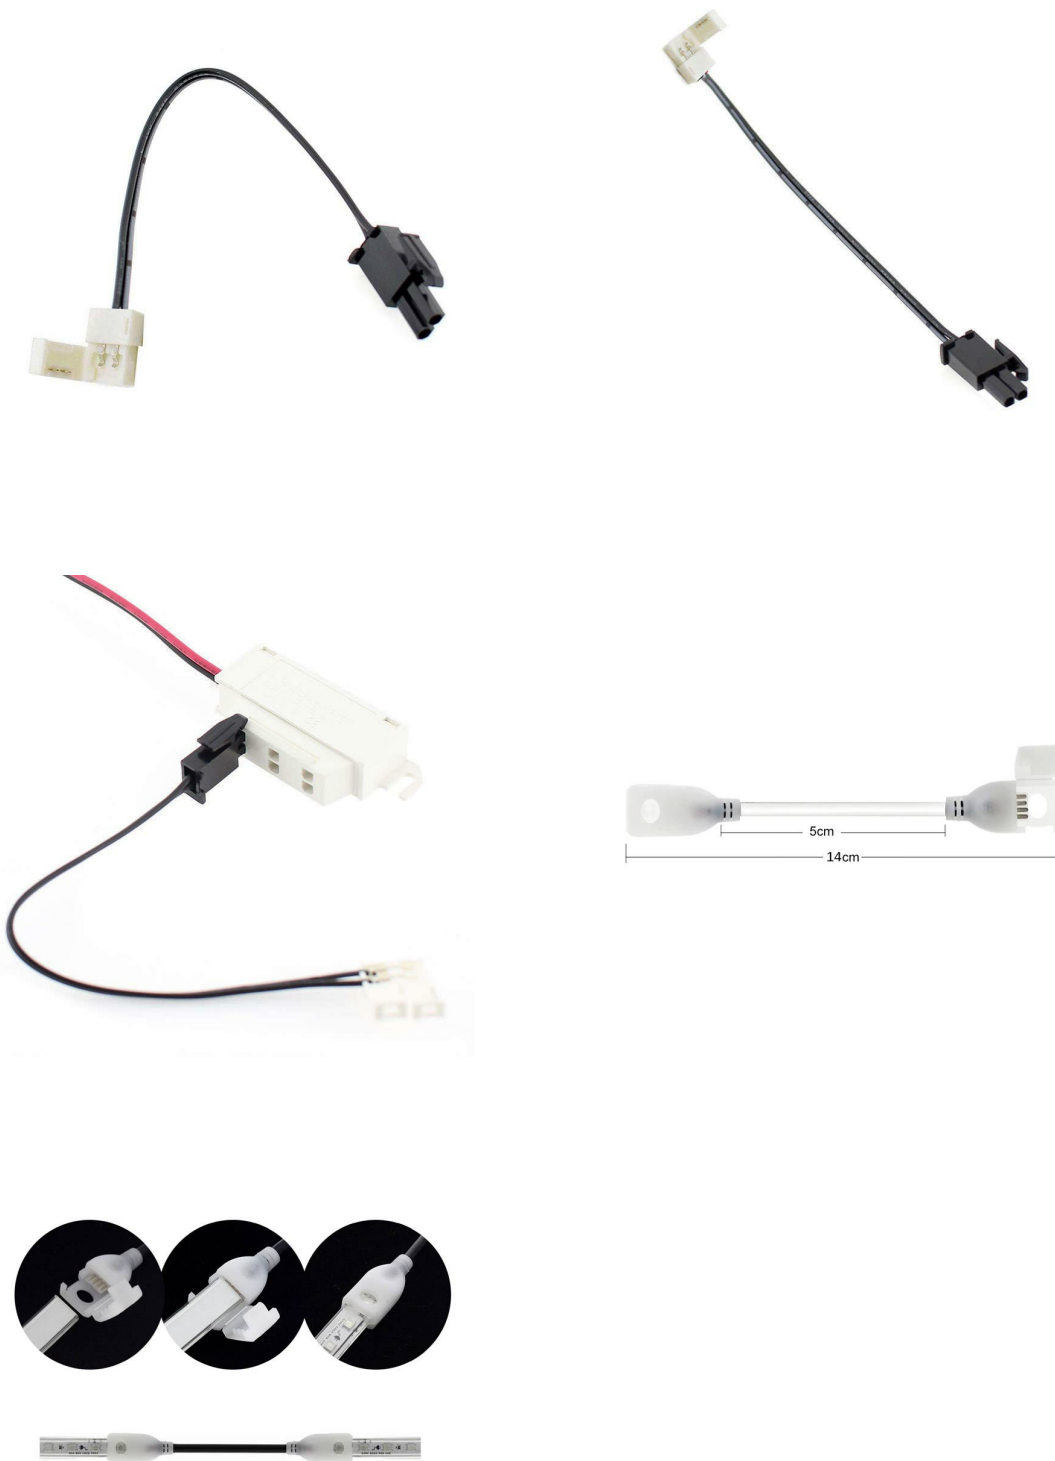

DESCRIÇÃO DO PRODUTO:

Int  
eri  
or

CARACTERÍSTICAS TÉCNICAS:

	Interior-Exterior	Interior
Certificados		CE, RoHS, ECORAE

DETALHES:

Conector AMP Macho-Tira led 10mm, Cabo 15cm de comprimento

GALERIA DE IMAGENS: