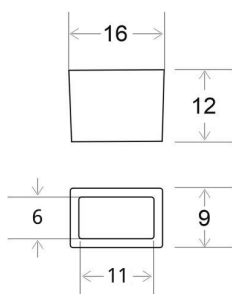

GALERIA DE IMAGENS:

Instalación tapa final