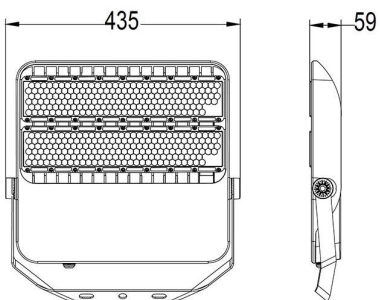

DESCRIÇÃO DO PRODUTO:

CARACTERÍSTICAS TÉCNICAS:

DETALHES:

Refletor LED projetado para iluminação profissional para as mais altas exigências em instalações esportivas em nível de competição, cais de iluminação, aeroportos, grandes estacionamento, rotatórias, etc.
Fabricado com chip LED LUMILED 140lm/w da mais alta qualidade e driver SOSEN.

GALERIA DE IMAGENS:

Diagramas fotométricos