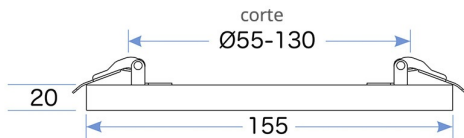

DESCRIÇÃO DO PRODUTO:

CARACTERÍSTICAS TÉCNICAS:

DETALHES:

Luminária TUDO EM UM. Instalação embutida, como uma luminária embutida LED ou instalação de superfície, como uma luminária de teto LED. Com chip LED LUMILED e seletor de cor de luz (quente, neutro ou frio), SEM cintilação (sem cintilação), Driver Integrado, Sistema de dissipação térmica aprimorado. O sistema mais completo e dinâmico para se adaptar a qualquer ambiente.

GALERIA DE IMAGENS:

Instalación en superficie