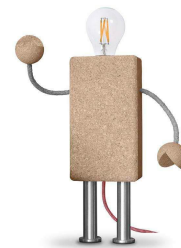

DESCRIÇÃO DO PRODUTO:

AC220V

Interior

Madeira

E27

CE, RoHS,  
ECORAE

CARACTERÍSTICAS TÉCNICAS:

Tensão de Funcionamento	AC220V
Interior-Exterior	Interior
Materiais	Madeira
Casquilho	E27
Certificados	CE, RoHS, ECORAE
Housing (Y/N)	Y

DETALHES:

Luminária que parte da sencillez formal, realizada a Mão com materiais da mais alta qualidade que configura uma criação única de desenho. Permite adaptar a Lâmpada que mais goste.

GALERIA DE IMAGENS: