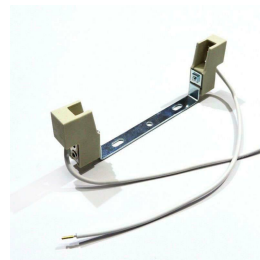

DESCRIÇÃO DO PRODUTO:

Inte R7S CE,
rior Ro
HS,
EC
OR

CARACTERÍSTICAS TÉCNICAS:

Interior-Exterior	Interior
Casquilho	R7S
Certificados	CE, RoHS, ECORAEE

DETALHES:

Base para conectar Lâmpadas R7S de 138mm à rede eléctrica.