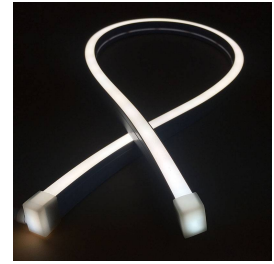

DESCRIÇÃO DO PRODUTO:

CARACTERÍSTICAS TÉCNICAS:

Potência (W)	100
Fluxo luminoso (lm)	9500
Corte Seção (mm)	25
Ângulo de Abertura (°)	180
Temperatura de Cor (K) kelvin	8000
Proteção IP	IP67
Tensão de Funcionamento	220-240VAC
Alimentação	DC12V
Interior-Exterior	Exterior
CHIP Fabricante	Epistar
Tira Led - Leds por metro	120 Led/m
CHIP Tipo	SMD2835
Certificados	CE, RoHS, ECORAAE
cor	Ambar

MODELOS:

ALAAA1050977	Led NEON Flex, 10x23mm, DC24V, 120Led/m, 5m, Ambar	100, DC12V, Branco frio
ALAAA1050982	Led NEON Flex, 10x23mm, DC24V, 120Led/m, 5m, Ambar	100, DC12V, Rosa/Magenta
ALAAA1051165	Led NEON Flex, 10x23mm, DC24V, 120Led/m, 5m, Ambar	120, DC24V, Ambar
	Led NEON Flex, 10x23mm, DC24V, 120Led/m, 5m, Ambar	100, DC24V, Ambar
	Led NEON Flex, 10x23mm, DC24V, 120Led/m, 5m, Ambar	100, DC12V, Ambar
	Led NEON Flex, 10x23mm, DC24V, 120Led/m, 5m, Ambar	120, DC12V, Ambar

AVISO: Dados sujeitos a alteração sem aviso. Excepto erros ou omissões. Assegure-se de usar sempre o ficheiro mais recente.

DATA SHEET

ALAAA1051173 - Led NEON Flex, 10x23mm, DC24V, 120Led/m, 5m, Ambar

Led NEON Flex, 10x23mm, DC24V, 120Led/m, 5m, Ambar	100, DC24V, Branco frio
Led NEON Flex, 10x23mm, DC24V, 120Led/m, 5m, Ambar	120, DC12V, Branco frio
Led NEON Flex, 10x23mm, DC24V, 120Led/m, 5m, Ambar	120, DC24V, Branco frio
Led NEON Flex, 10x23mm, DC24V, 120Led/m, 5m, Ambar	100, DC24V, Rosa/Magenta
Led NEON Flex, 10x23mm, DC24V, 120Led/m, 5m, Ambar	120, DC12V, Rosa/Magenta
Led NEON Flex, 10x23mm, DC24V, 120Led/m, 5m, Ambar	120, DC24V, Rosa/Magenta

DETALHES:

NEON Flex de alta luminosidade no tubo de Silicone de máxima qualidade e perfeita difusão da luz. com múltiplas vantagens sobre os tradicionais NEON de PVC. Ideal para Decoração, perfilar com luz, Rotulagem, interiorismo, etc.