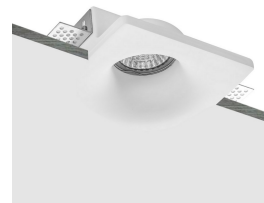

DESCRIÇÃO DO PRODUTO:

CARACTERÍSTICAS TÉCNICAS:

Interior-Exterior	Interior
Corte - Dimensões (mm)	120
Corte - Forma	Retangular
Casquilho	GU10
Certificados	CE
Forma	Circular
Housing (Y/N)	Y

DETALHES:

Foco Encastrado com base GU10 fabricado em escaeaoda. com aAs de fixação para uma perfeita instalação enrasada com là superfície. cria ambientes únicos e sofisticados na Decoração de qualquer ambiente. instalação sencilla, o material se pode empAstecer e pintar.