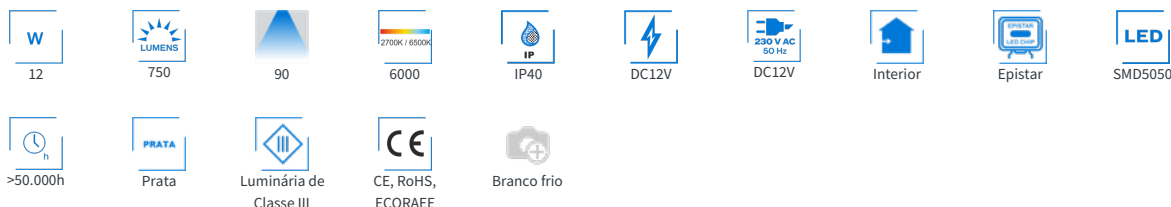

DESCRIÇÃO DO PRODUTO:

CARACTERÍSTICAS TÉCNICAS:

Potência (W)	12
Fluxo luminoso (lm)	750
Ângulo de Abertura (°)	90
Temperatura de Cor (K) kelvin	6000
Proteção IP	IP40
Tensão de Funcionamento	DC12V
Alimentação	DC12V
Interior-Exterior	Interior
CHIP Fabricante	Epistar
CHIP Tipo	SMD5050
Horas de trabalho	>50.000h
Materiais	Prata
Isolamento Elétrico	Luminária de Classe III
Certificados	CE, RoHS, ECORAEE
cor	Branco frio
Forma	Barra
Tira Led - Tipo Perfil	Barra de armário
Largura Caixa (mm)	44531
Ecrã protetor (Y/N)	Y
Refletor de alumínio (Y/N)	Y

DETALHES:

Barras para armários com Luminárias led especialmente concebidas para a Iluminação de interiores de

AVISO: Dados sujeitos a alteração sem aviso. Excepto erros ou omissões. Assegure-se de usar sempre o ficheiro mais recente.

armários. De muito baixo consumo e uma grande luminosidade.

DATA SHEET

ALAAA1011542 - LOCKER KIT barra com luz Led de 90cm para armários,
Branco frio

GALERIA DE IMAGENS: